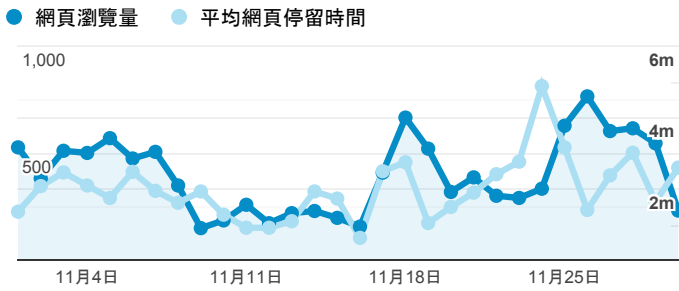

報表02_流量

2019年11月1日 - 2019年11月30日

所有使用者
100.00% 個工作階段

瀏覽量和平均網頁停留時間

瀏覽量和造訪

瀏覽量和不重複瀏覽量

造訪和瀏覽量 (依 來源/媒介 分組)

來源/媒介	工作階段	網頁瀏覽量
(direct) / (none)	2,599	5,198
google / organic	2,530	4,629
tku.edu.tw / referral	1,070	1,801
i.lanyang.tku.edu.tw / referral	35	67
servicelearning.sa.tku.edu.tw / referral	32	51
ee.tku.edu.tw / referral	29	46
tw.search.yahoo.com / referral	15	22
me.tku.edu.tw / referral	14	19
baidu.com / referral	11	11
com.google.android.gm / referral	11	72

造訪和新造訪率 (依 服務供應商 分組)

服務供應商	工作階段	網頁瀏覽量
taipei taiwan	2,970	5,544
hinet taiwan	1,323	2,664
taipei city taiwan	627	1,252
taiwan mobile co. ltd.	441	734
far eastone telecommunication co. ltd.	423	746
panchiao taipei hsien taiwan	83	205
chunghwa telecom data communication business group	76	126
asia pacific online service inc.	43	105
hoshin multimedia center inc	41	80
chief telecom inc.	35	74