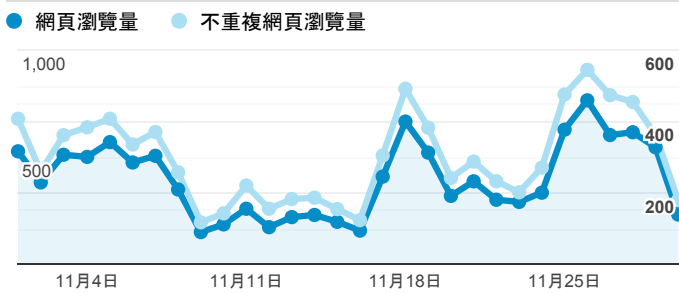

報表02_流量

2019年11月1日 - 2019年11月30日

所有使用者
100.00% 個工作階段

瀏覽量和平均網頁停留時間

瀏覽量和造訪

瀏覽量和不重複瀏覽量

造訪和瀏覽量 (依 來源/媒介 分組)

來源/媒介	工作階段	網頁瀏覽量
(direct) / (none)	2,599	5,198
google / organic	2,530	4,629
tku.edu.tw / referral	1,070	1,801
i.lanyang.tku.edu.tw / referral	35	67
servicelearning.sa.tku.edu.tw / referral	32	51
ee.tku.edu.tw / referral	29	46
tw.search.yahoo.com / referral	15	22
me.tku.edu.tw / referral	14	19
baidu.com / referral	11	11
com.google.android.gm / referral	11	72

造訪和新造訪率 (依 服務供應商 分組)

服務供應商	工作階段	網頁瀏覽量
taipei taiwan	2,970	5,544
hinet taiwan	1,323	2,664
taipei city taiwan	627	1,252
taiwan mobile co. ltd.	441	734
far eastone telecommunication co. ltd.	423	746
panchiao taipei hsien taiwan	83	205
chunghwa telecom data communication business group	76	126
asia pacific online service inc.	43	105
hoshin multimedia center inc	41	80
chief telecom inc.	35	74