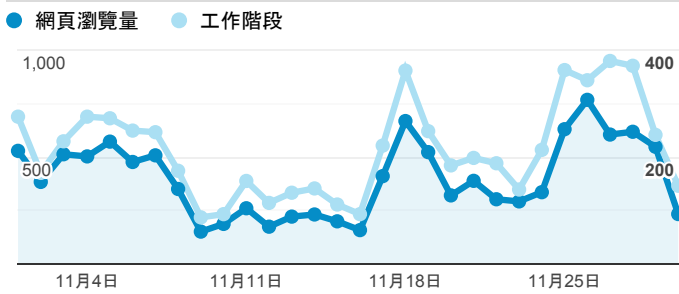

報表02_流量

2019年11月1日 - 2019年11月30日

所有使用者
100.00% 個工作階段

瀏覽量和平均網頁停留時間

瀏覽量和造訪

瀏覽量和不重複瀏覽量

造訪和瀏覽量 (依 來源/媒介 分組)

來源/媒介	工作階段	網頁瀏覽量
(direct) / (none)	2,599	5,198
google / organic	2,530	4,629
tku.edu.tw / referral	1,070	1,801
i.lanyang.tku.edu.tw / referral	35	67
servicelearning.sa.tku.edu.tw / referral	32	51
ee.tku.edu.tw / referral	29	46
tw.search.yahoo.com / referral	15	22
me.tku.edu.tw / referral	14	19
baidu.com / referral	11	11
com.google.android.gm / referral	11	72

造訪和新造訪率 (依 服務供應商 分組)

服務供應商	工作階段	網頁瀏覽量
taipei taiwan	2,970	5,544
hinet taiwan	1,323	2,664
taipei city taiwan	627	1,252
taiwan mobile co. ltd.	441	734
far eastone telecommunication co. ltd.	423	746
panchiao taipei hsien taiwan	83	205
chunghwa telecom data communication business group	76	126
asia pacific online service inc.	43	105
hoshin multimedia center inc	41	80
chief telecom inc.	35	74